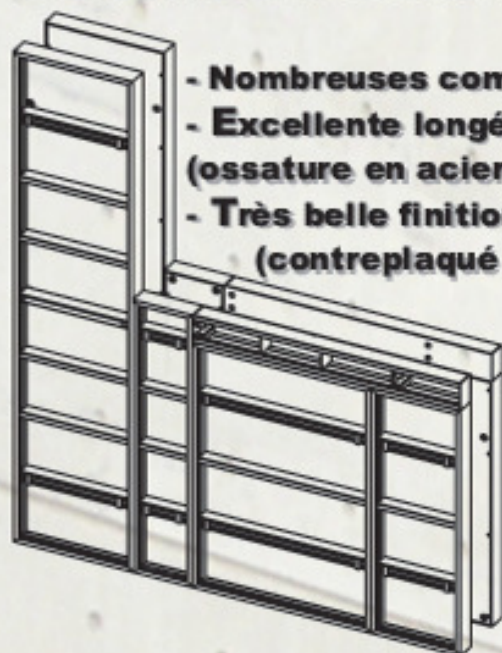

COSMOS : UNE LARGE GAMME DE PANNEAUX