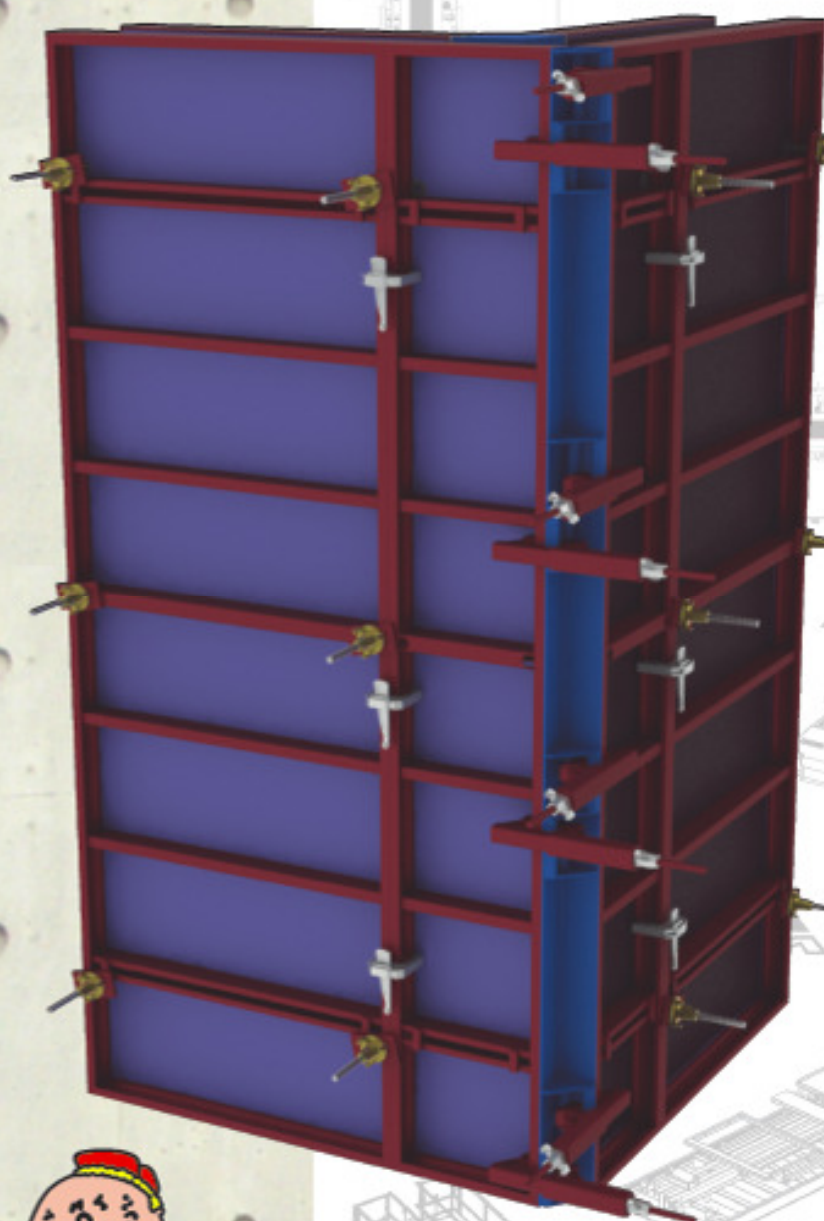

COSMOS

Coffrages

BANCHE COSMOS MIXTE

LE PARTENAIRE DE VOS CHANTIERS

Résistance : 6T/m².

Poids moyen :

35 à 40 Kg/m² équipé.

Profil périphérique : 100 mm.

Peau coffrante : CP 18 mm tout bouleau fil long, film 240g.

Sécurité :

- Console de service et garde-corps.
- Etai tir-pouss double 170/300 + 70/110 + fix.

Une large gamme de panneaux :

- Hauteur : 3000-2700-1500-1350 mm.
- Largeur : 1200-900-750-600-500-450-400-350-300-250-200-150 mm.
- Autres dimensions disponibles en gamme ELITE Mixte ou sur demande.

COSMOS : Une gamme de panneaux s'adaptant à toutes les exigences du chantier.

Décalage entre les panneaux sans problème.

Compatibilité avec tous les éléments de la gamme COSMOS et concurrence (profil 100 mm).